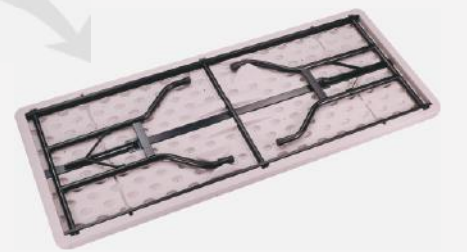

BT-1860
寬(W)45X長(L)152X高(H)74公分(CM)

BT-1872
寬(W)45X長(L)183X高(H)74公分(CM)

▶ 補習班用桌 FOR SCHOOL

輕巧、方便收納，可依空間做適度擺放

BT-3048
寬(W)76X長(L)122X高(H)76.3公分(CM)

► **書桌 · 電腦桌 DESK**
搭配置物櫃，可靈活調配空間

How to use

► 會議桌 CONFERENCE TABLE

靈活擺設，舒適便利，快捷收納

BT-3060
寬(W)76X長(L)152X
高(H)74公分(CM)

BT-3072
寬(W)76X長(L)183X
高(H)75.5公分(CM)

WEDDING TABLE

BT-3096
寬(W)76X長(L)244X
高(H)75.5公分(CM)

宴會用桌

► 戶外野餐桌

方便攜帶收納、提高戶外生活品味