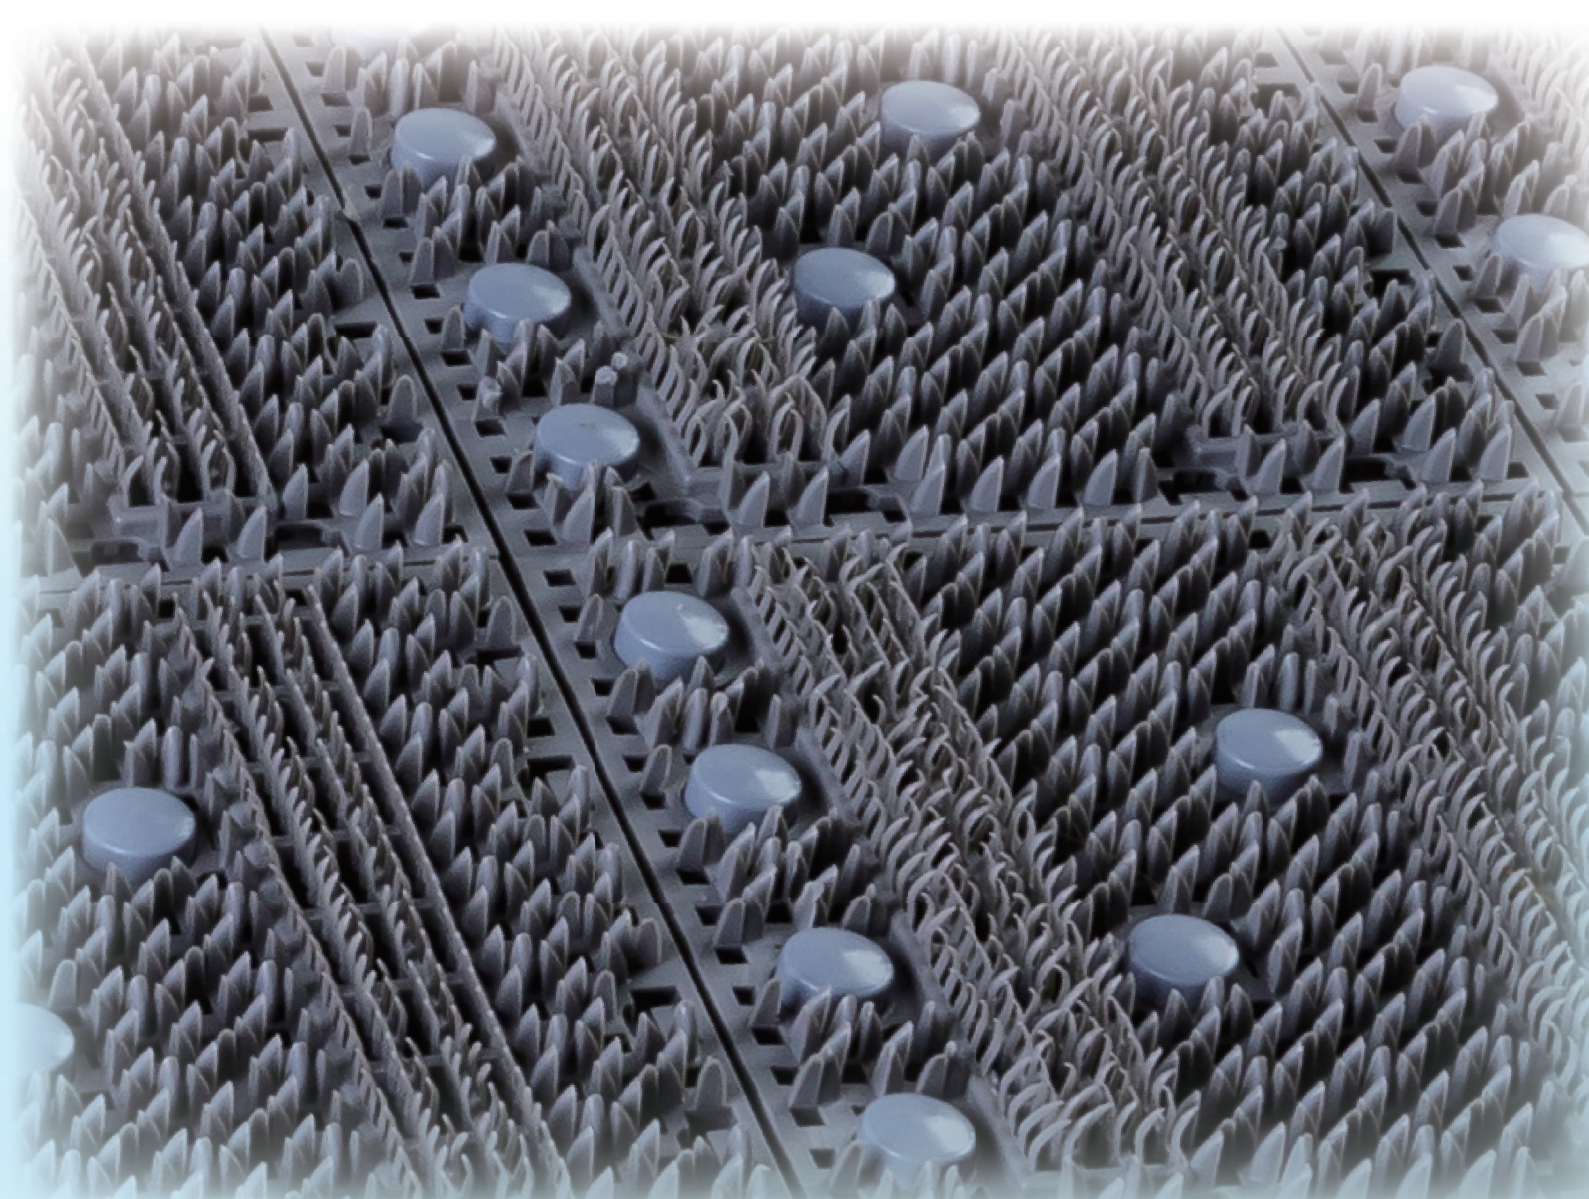

DIY 組み立て式ドアマット PLASTIC ASSEMBLY DOORMAT

塩ビ不使用

~~PVC~~

抗菌・防カビ
Anti-bacterial
material

組み立て式
DIY

雪・土砂落とし
Snow, dirt, mud
out!

吸水
Absorbing
water

家庭用にも最適!
安心の滑り止めの吸盤!
Small suction dots!

土砂落としマット
Grass
shaped surface

滑り止めマット
Pearl
shaped surface

吸水マット
Textile
shaped surface

駒タイプで組み合わせ
お好みのサイズ設置できるドアマット

Interlocking KD designed offers custom-made size for
fitting different space.

www.showfuu.com