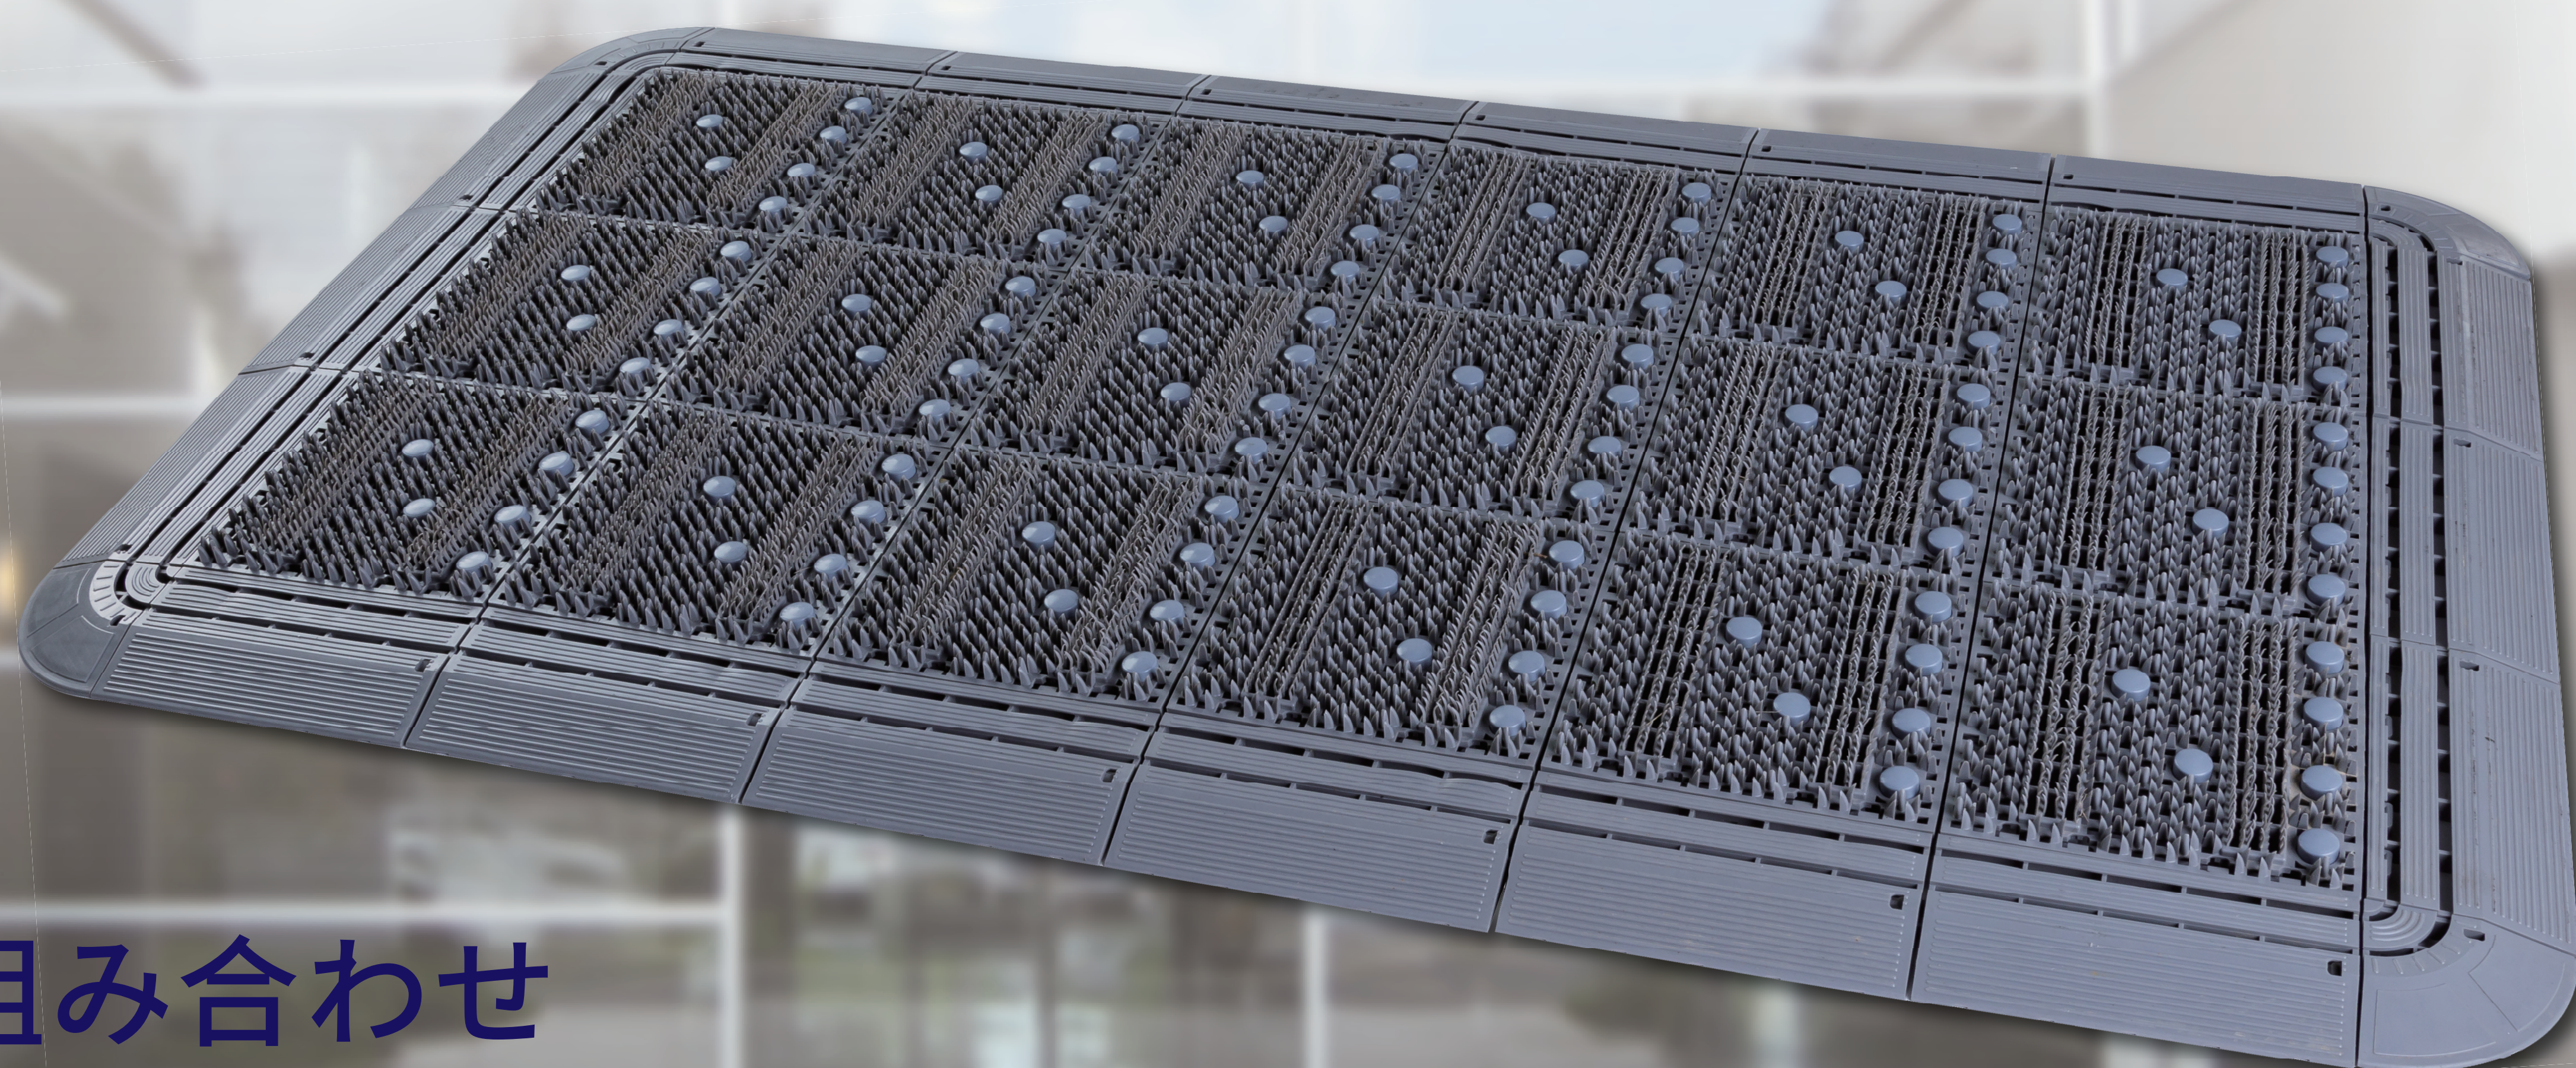

DIY 組み立て式ドアマット PLASTIC ASSEMBLY DOORMAT

塩ビ不使用

~~PVC~~

抗菌・防カビ
Anti-bacterial
material

組み立て式
DIY

雪・土砂落とし
Snow, dirt, mud
out!

吸水
Absorbing
water

家庭用にも最適!
安心の滑り止めの吸盤!
Small suction dots!

土砂落としマット
Grass
shaped surface

滑り止めマット
Pearl
shaped surface

吸水マット
Textile
shaped surface

駒タイプで組み合わせ
お好みのサイズ設置できるドアマット

Interlocking KD designed offers custom-made size for
fitting different space.

www.showfuu.com