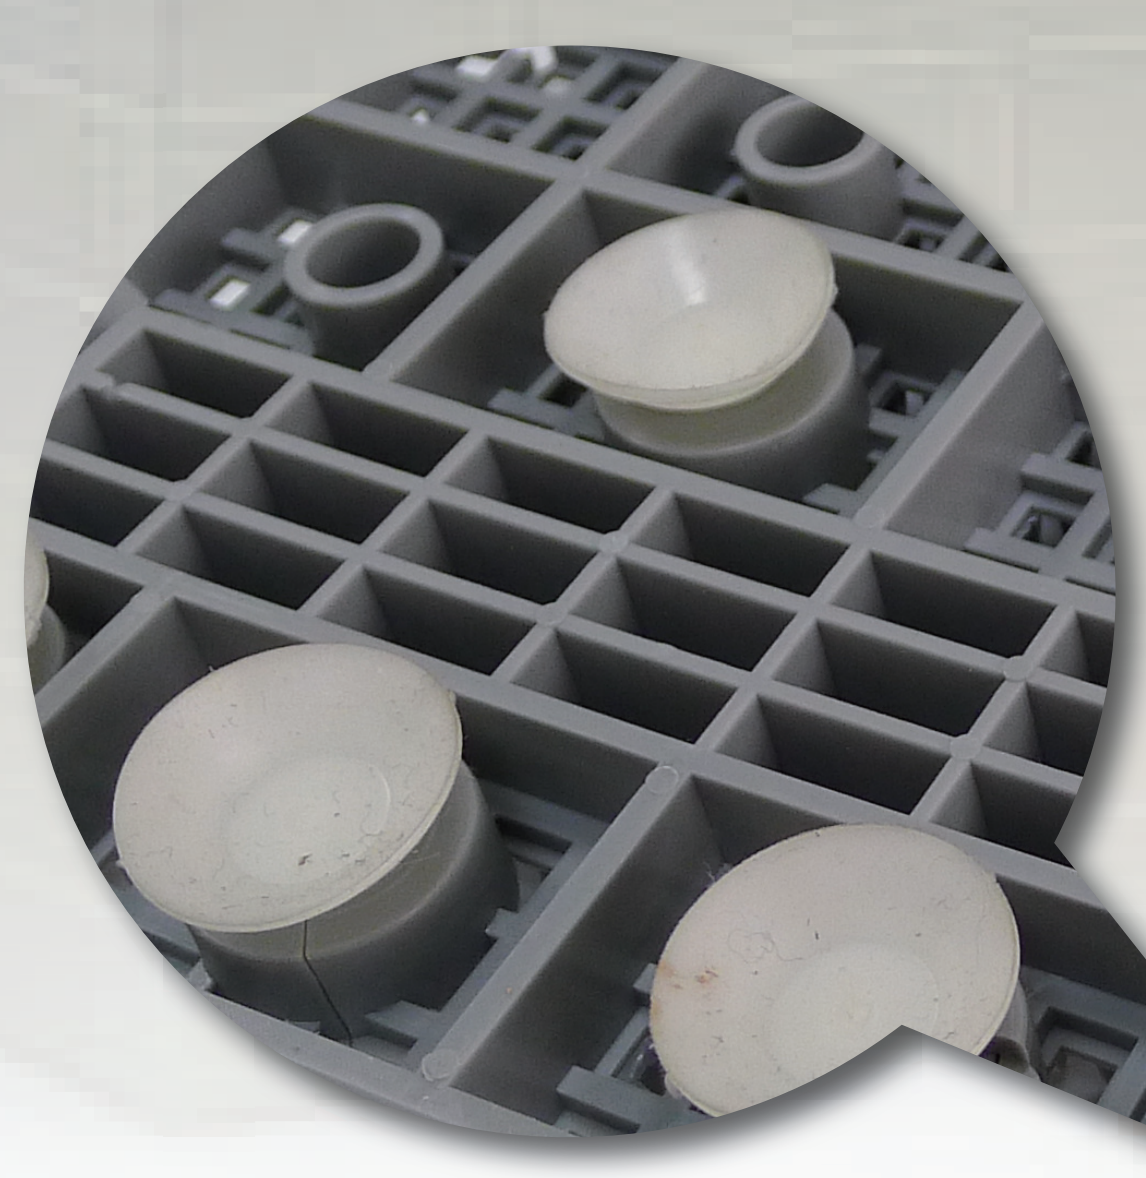

DIY 組み立て式ドアマット PLASTIC ASSEMBLY DOORMAT

塩ビ不使用

~~PVC~~

抗菌・防カビ
Anti-bacterial
material

組み立て式
DIY

雪・土砂落とし
Snow, dirt, mud
out!

吸水
Absorbing
water

家庭用にも最適!
安心の滑り止めの吸盤!
Small suction dots!

土砂落としマット
Grass
shaped surface

滑り止めマット
Pearl
shaped surface

吸水マット
Textile
shaped surface

駒タイプで組み合わせ
お好みのサイズ設置できるドアマット

Interlocking KD designed offers custom-made size for
fitting different space.

www.showfuu.com