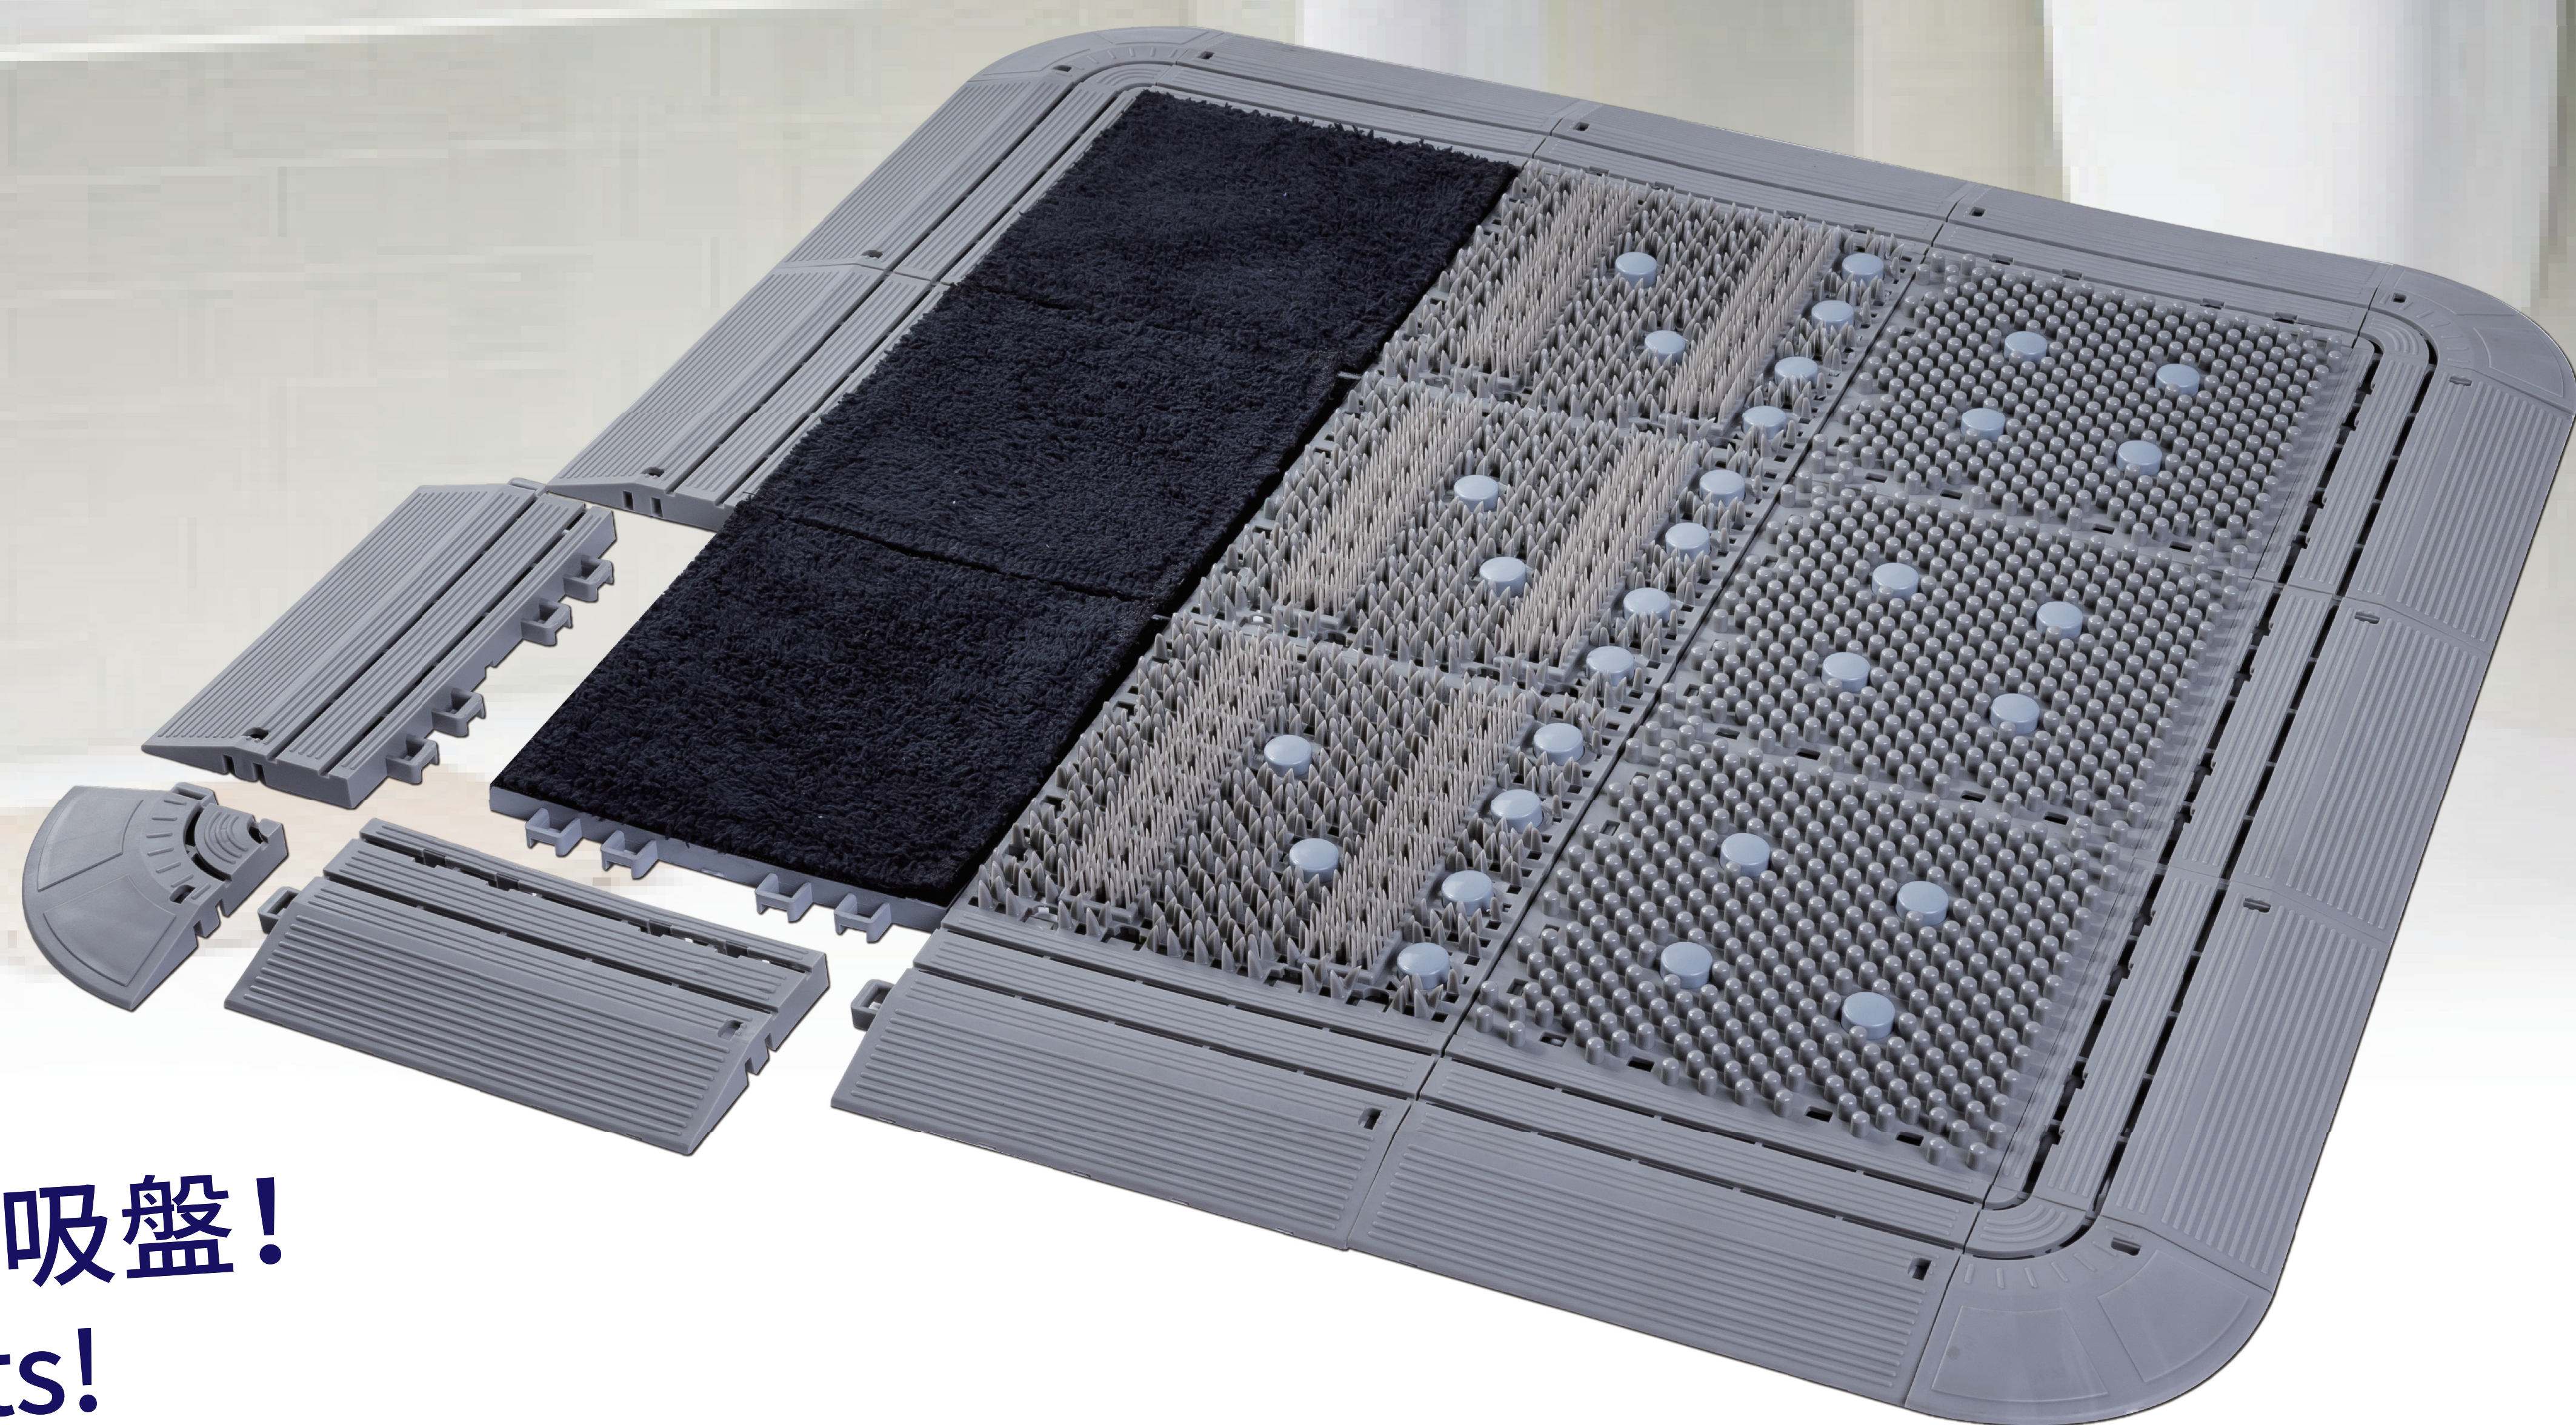

DIY 組み立て式ドアマット PLASTIC ASSEMBLY DOORMAT

塩ビ不使用

~~PVC~~

抗菌・防カビ
Anti-bacterial
material

組み立て式
DIY

雪・土砂落とし
Snow, dirt, mud
out!

吸水
Absorbing
water

家庭用にも最適!
安心の滑り止めの吸盤!
Small suction dots!

土砂落としマット
Grass
shaped surface

滑り止めマット
Pearl
shaped surface

吸水マット
Textile
shaped surface

駒タイプで組み合わせ
お好みのサイズ設置できるドアマット

Interlocking KD designed offers custom-made size for
fitting different space.

www.showfuu.com