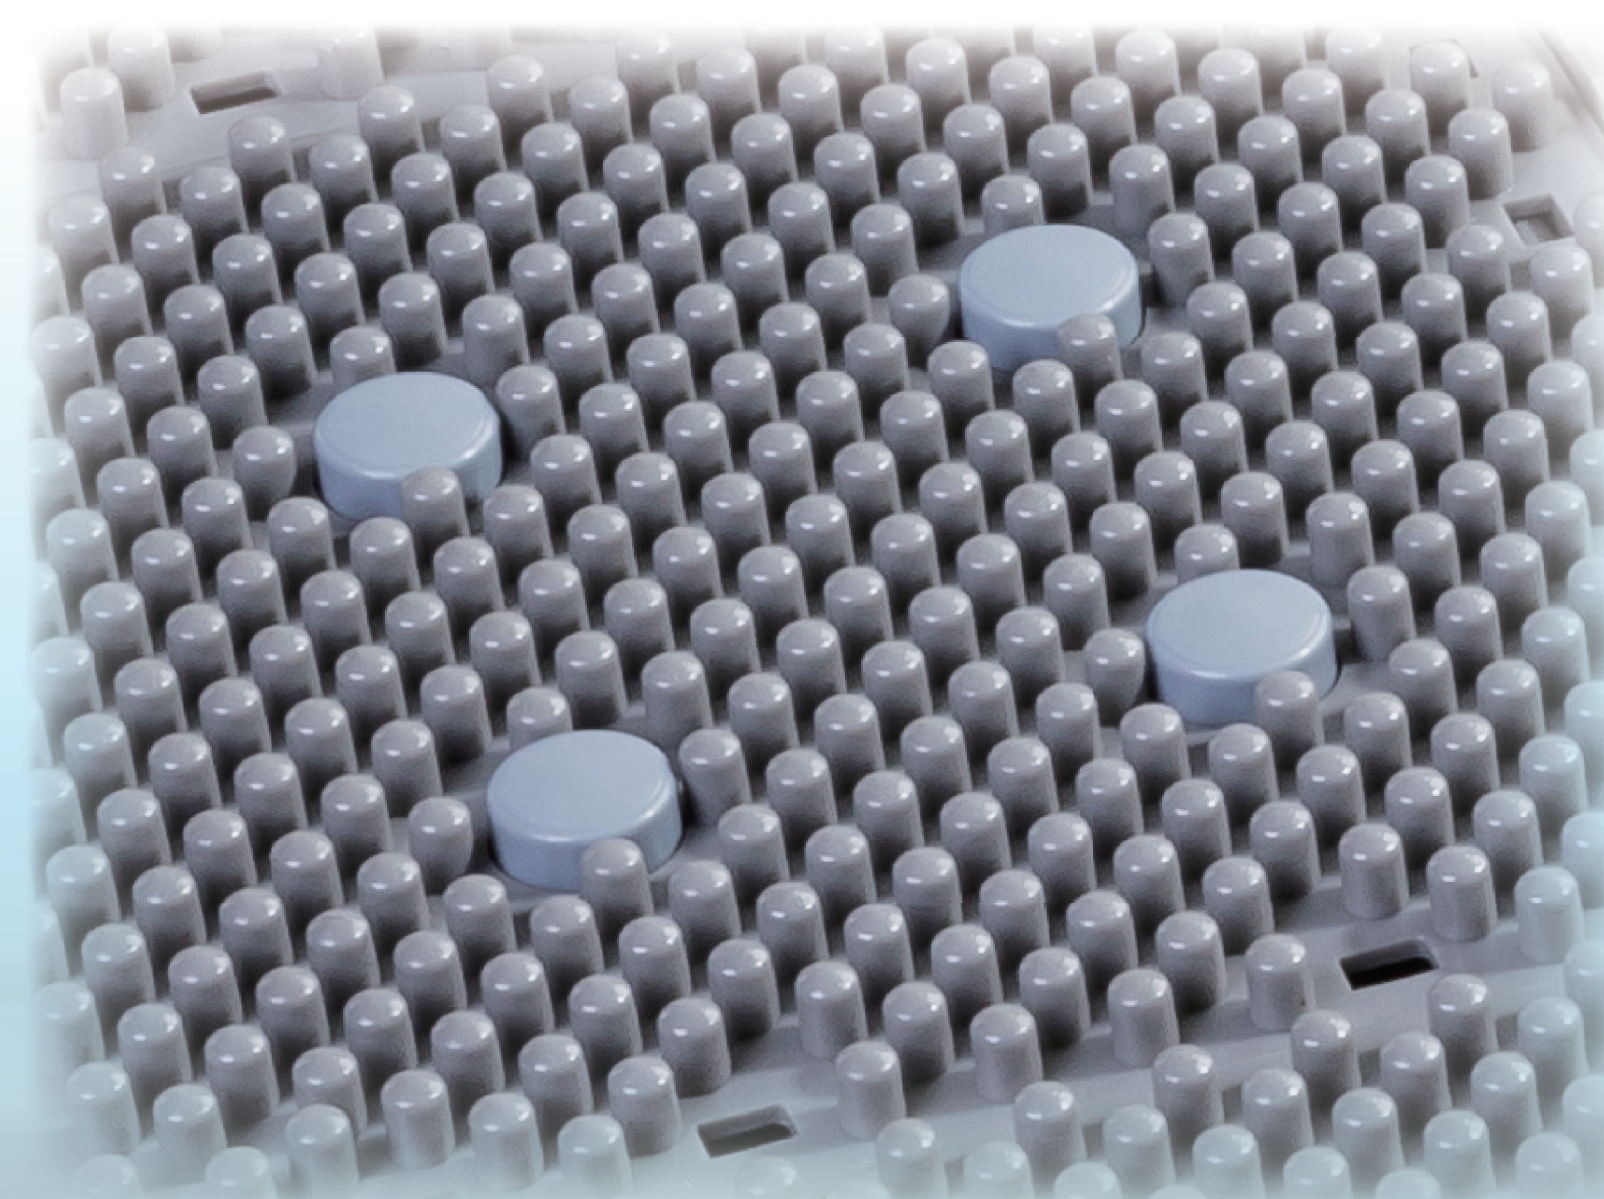

DIY 組み立て式ドアマット PLASTIC ASSEMBLY DOORMAT

塩ビ不使用

~~PVC~~

抗菌・防カビ
Anti-bacterial
material

組み立て式
DIY

雪・土砂落とし
Snow, dirt, mud
out!

吸水
Absorbing
water

家庭用にも最適!
安心の滑り止めの吸盤!
Small suction dots!

土砂落としマット
Grass
shaped surface

滑り止めマット
Pearl
shaped surface

吸水マット
Textile
shaped surface

駒タイプで組み合わせ
お好みのサイズ設置できるドアマット

Interlocking KD designed offers custom-made size for
fitting different space.

www.showfuu.com