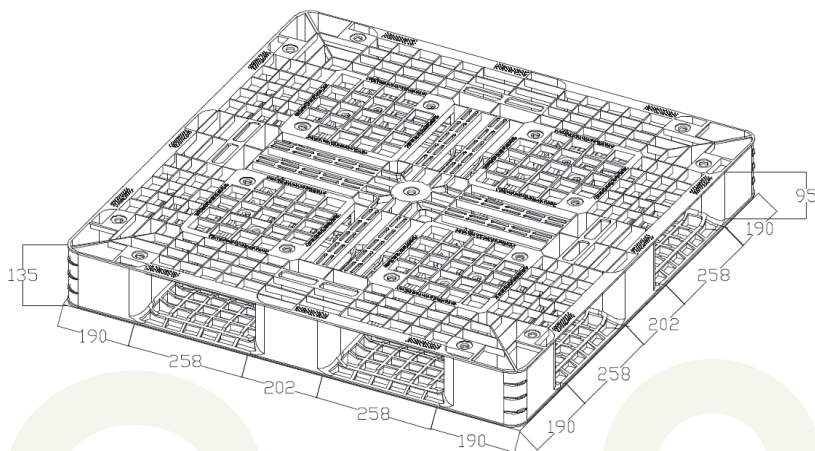

- 一體成型射出製造
- 適用於進出口裝載及輕量貨品裝載
- 表面雙重止滑設計
- 底部及插板接觸面亦可加裝止滑片
- 尺寸：1100x1100x135mm
- 材質：PP/PE
- 重量：8.8kg
- 插入口：4方插