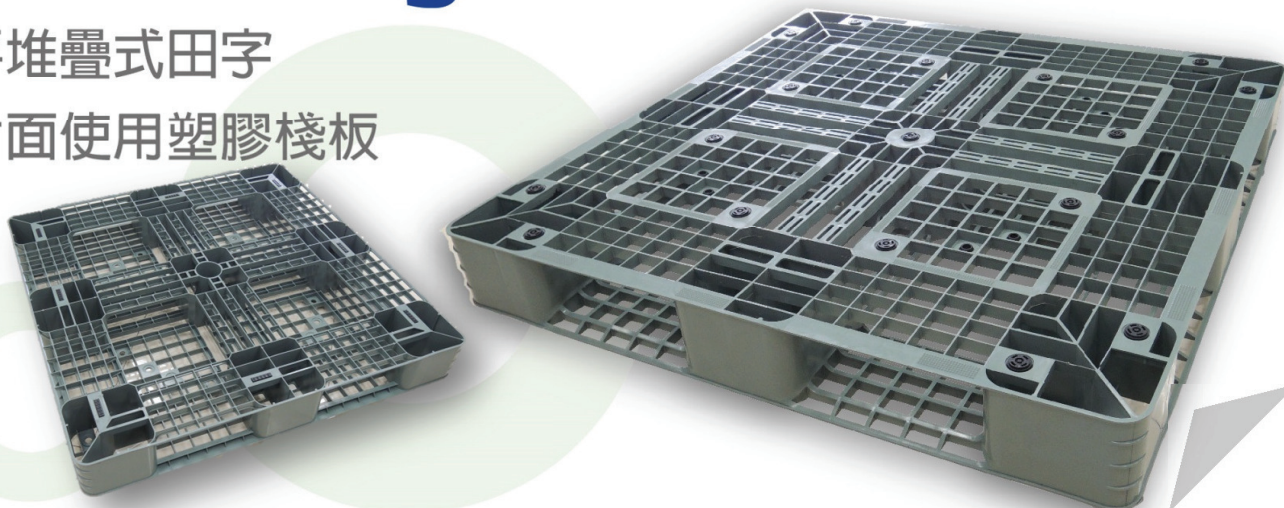

平堆疊式田字
片面使用塑膠棧板

詳細尺寸 (單位mm)